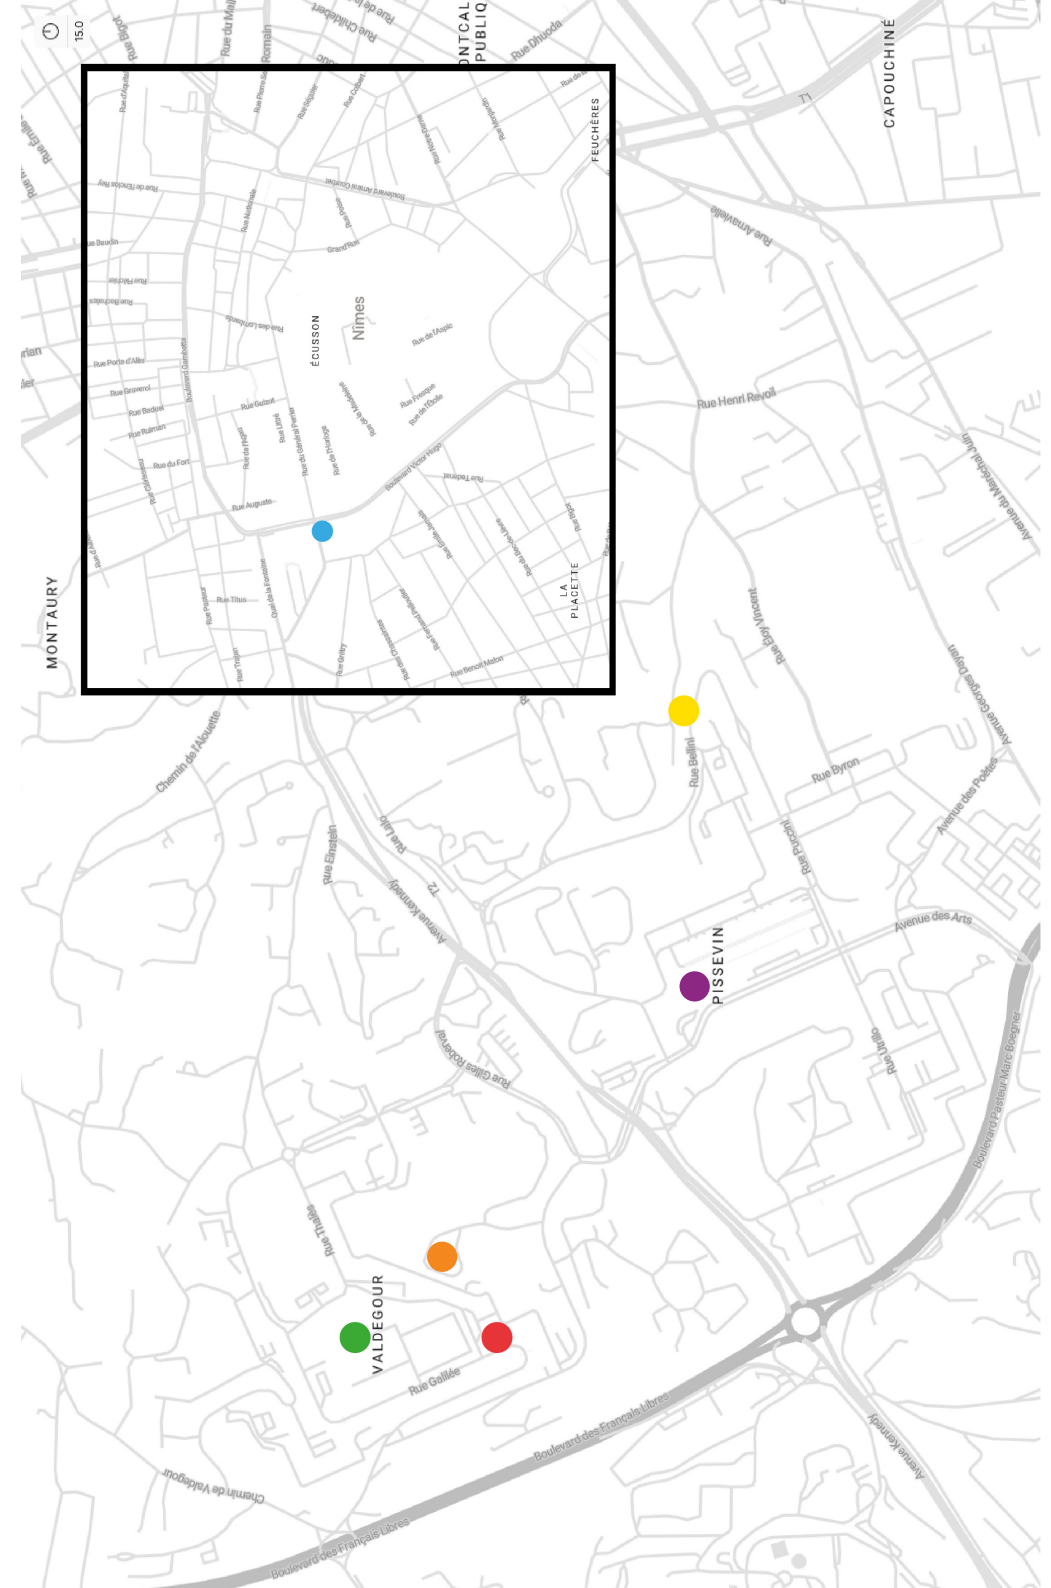

Matin

**Centre d'art contemporain de Nîmes (CACN)
9h30-11h30 ATELIER DE PRATIQUE ARTISTIQUE**

Inspiré par une oeuvre d'art de Jan Voss, Amenez vos enfants à venir créer un chef-d'oeuvre inspiré par une oeuvre de Jan Voss.
CACN, Centre d'Art Contemporain de Nîmes animé par les étudiantes de l'IFME
Salle Petit Format - Pour les 0 - 7 ans
Sans réservation

Carré d'Art - Musée d'art contemporain

**10h-12h À LA DÉCOUVERTE DES SENS AVEC DOUDOU DANS LE CADRE DE L'EXPOSITION
"IMAGINER LE FUTUR" DE ALEKSANDRA KASUBA**

L'art éveille les sens comme un doudou réconforte l'âme.
Carré d'Art, musée d'art contemporain et les étudiants de l'IFME
3ème étage - Pour les 0 - 3 ans - 2 rendez-vous : 10h et 11h
Gratuit - Sur réservation

Crèche Les Alisiers

10h-12h ACCUEIL DU DEHORS - LAEP (lieu accueil enfant parent)

Un lieu convivial à l'extérieur pour les petits et pour les grands.
Association Grandir ensemble
Jardin - Pour les 0 - 6 ans
Sans réservation

Carré d'Art - Musée d'art contemporain

**14h-16h À LA DÉCOUVERTE DES SENS AVEC DOUDOU DANS LE CADRE DE L'EXPOSITION
"IMAGINER LE FUTUR" DE ALEKSANDRA KASUBA**

L'art éveille les sens comme un doudou réconforte l'âme.
Carré d'Art, musée d'art contemporain et les étudiants de l'IFME
3ème étage - Pour les 0 - 3 ans - 2 rendez-vous : 14h et 15h
Gratuit - Sur réservation