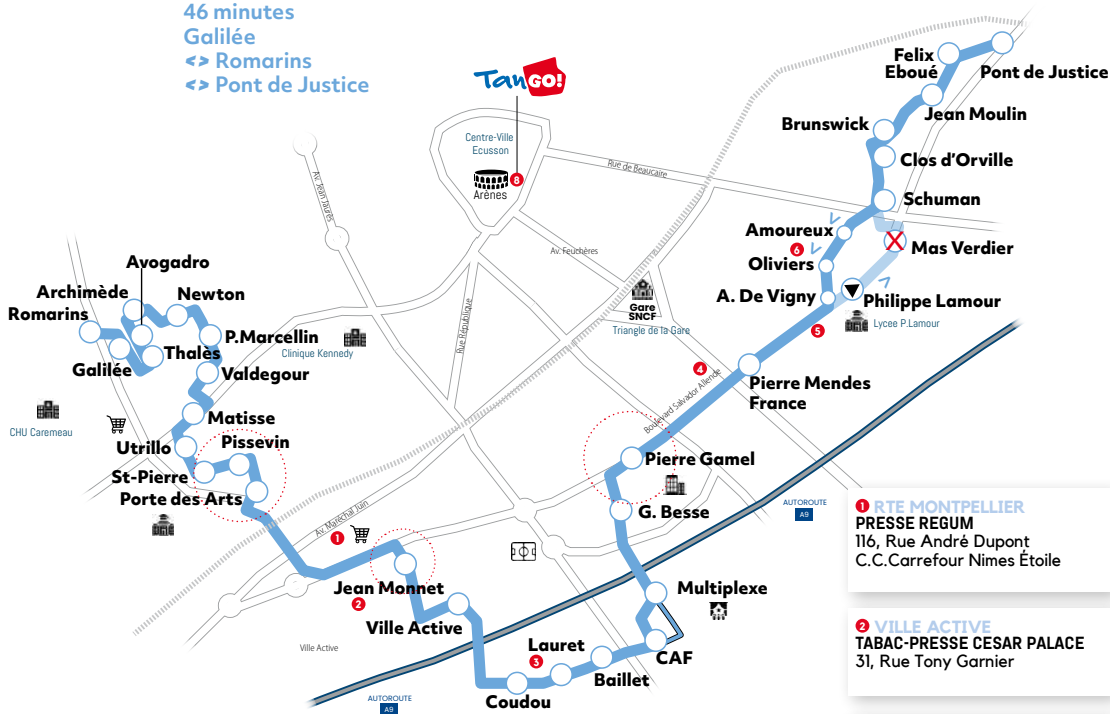

Les lignes T1, T2, T3 & T4 **rendent accessibles tous les points forts de la ville** comme le CHU, le centre-ville, la Gare, les zones commerciales et les quartiers à forte densité de population.

Toutes les lignes T mènent à la station Musée Romanité pour des correspondances aisées !

secteur Nîmes Ouest
secteur Nîmes Est
secteur Garrigues/Marguerittes.

Circulez où vous voulez à l'heure que vous voulez grâce à un fonctionnement simple de réservation !

3 HUBS de correspondances

dans la ville centre :
Musée Romanité, Gare Feuchères et Gare Triaire.

Des correspondances quais à quais démultipliées.

Musée Romanité devient le centre névralgique du réseau : le Hub des correspondances entre toutes les lignes structurantes.

Découvrir +
de nouveautés :

PLAN DE VOTRE LIGNE

🕒 Temps de trajet*
46 minutes
Galilée
 ↔ Romarins
 ↔ Pont de Justice

ITINÉRAIRES DE DÉVIATION
 PENDANT LA DURÉE DES TRAVAUX UNIQUEMENT

Arrêts Mas Verdier et Philippe Lamour supprimés uniquement dans le sens vers Centre-ville/ Capouchiné