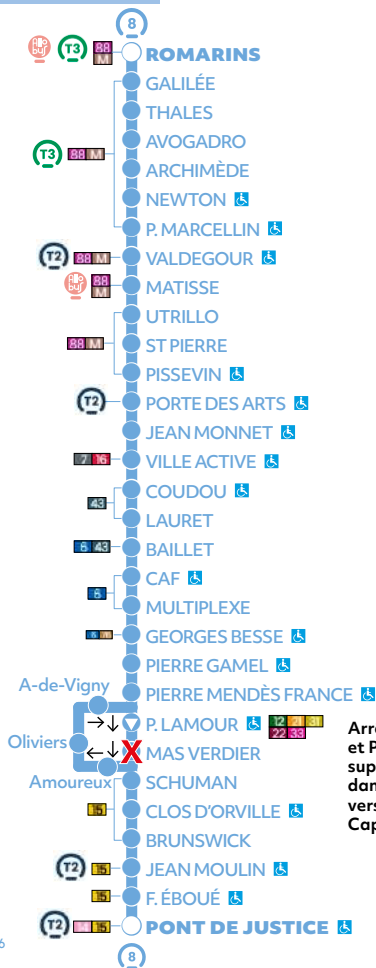

Les lignes T1, T2, T3 & T4 **rendent accessibles tous les points forts de la ville** comme le CHU, le centre-ville, la Gare, les zones commerciales et les quartiers à forte densité de population.

Toutes les lignes T mènent à la station Musée Romanité pour des correspondances aisées !

Retrouvez vos horaires et titres de transports chez les dépositaires de votre quartier (sur le plan : ●)

1 RTE MONTPELLIER
 PRESSE REGUM
 116, Rue André Dupont
 C.C.Carrefour Nîmes Étoile

2 VILLE ACTIVE
 TABAC-PRESSE CESAR PALACE
 31, Rue Tony Garnier

3 CAP COSTIÈRES
 MAISON DE LA PRESSE
 400, Avenue du Dr Baillet

4 CENTRE-VILLE
 TABAC LA PLAINE
 36, Avenue Gal Leclerc

5 MAS DE VILLE
 MAG PRESSE
 40, Allée Du Mas De Ville

6 OLIVIERS
 TABAC PRESSE LE GALLIA
 35 Rue Alphonse de Lamartine

7 COURBESSAC
 TABAC DIPLOMATE
 Route de Courbessac

8 CENTRE-VILLE
 AGENCE TANGO
 13, Rue Régale

● = à pied à 5min
 *temps moyen estimé

Arrêts Mas Verdier
et Philippe Lamour
supprimés uniquement
dans le sens
vers Centre-ville/
Capouchiné