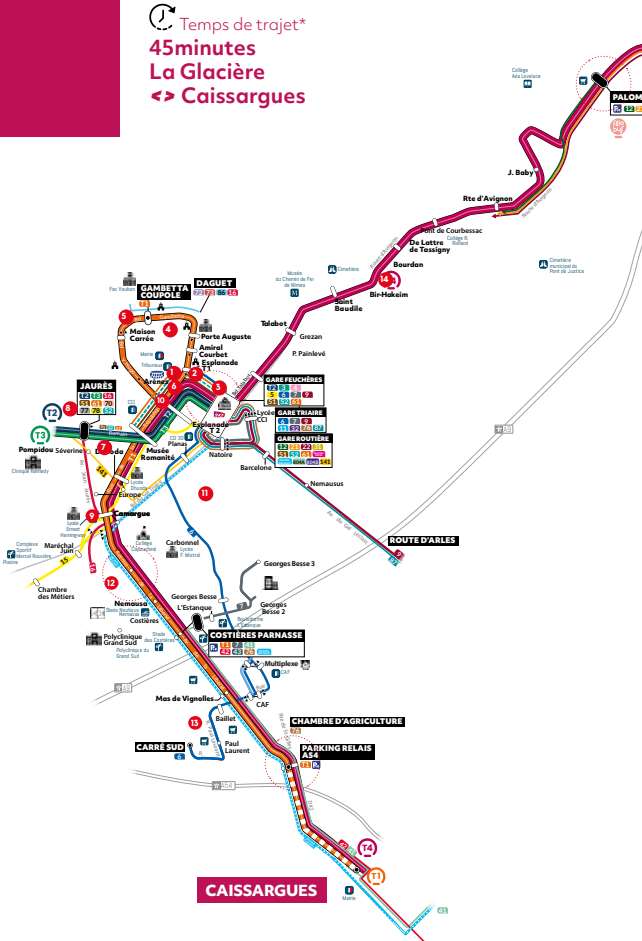

Les lignes T1, T2, T3 & T4 **rendent accessibles tous les points forts de la ville** comme le CHU, le centre-ville, la Gare, les zones commerciales et les quartiers à forte densité de population.

Toutes les lignes T mènent à la station Musée Romanité pour des correspondances aisées !

secteur Nîmes Ouest
secteur Nîmes Est
secteur Garrigues/Marguerittes.

Circulez où vous voulez à l'heure que vous voulez grâce à un fonctionnement simple de réservation !

3 HUBS de correspondances

dans la ville centre :
Musée Romanité, Gare Feuchères et Gare Triaire.

Des correspondances quais à quais démultipliées.

Musée Romanité devient le centre névralgique du réseau : le Hub des correspondances entre toutes les lignes structurantes.

Découvrir + de nouveautés :

PLAN DE VOTRE LIGNE

Temps de trajet*
45minutes
La Glacière
 <=> **Caissargues**

= à pied à 3min
 *temps moyen estimé

Retrouvez vos horaires et titres de transports chez les dépositaires de votre quartier (sur le plan : ●)

- 1 CENTRE-VILLE**
TABAC TANGO
 13, Rue Régale
- 2 CENTRE-VILLE**
TABAC LA ROTONDE
 9. Bld Amiral Courbet
- 3 CENTRE-VILLE**
TABAC PRESSE
 23, Avenue Feuchères
- 4 CENTRE-VILLE**
TABAC-PRESSE LE KHEDIVE
 8, Rue Général Perrier
- 5 CENTRE-VILLE**
TABAC PRESSE LE JEAN BART
 5Bis, Square de la Bouquerie
- 6 CENTRE-VILLE**
TABAC LE PALACE
 6, Boulevard de la Libération
- 7 JAURÈS**
BAR TABAC JEAN NICOT
 29, Rue Du Cirque Romain
- 8 JAUÈS**
TABAC PRESSE LE PANTEL
 42 av. Jean Jaurès
- 9 CENTRE-VILLE**
BAR TABAC LOTO LE CAMARGUE
 138, Av. Maréchal Juin
- 10 CENTRE-VILLE**
TABAC LE CARRÉ D'AS
 27, Rue de La République
- 11 CENTRE-VILLE**
TABAC PRESSE LOTO L'ESCAPADE
 7bis, Rue Du Planas
- 12 CAPOUCHINÉ**
TABAC LE CROCODILE
 576, Rue Gaston Teissier
- 13 CAP COSTIÈRES**
MAISON DE LA PRESSE
 400, Avenue du Dr Baillet
- 14 CH. BAS D'AVIGNON**
TABAC MAG PRESSE
 5, Avenue Bir-Hakeim